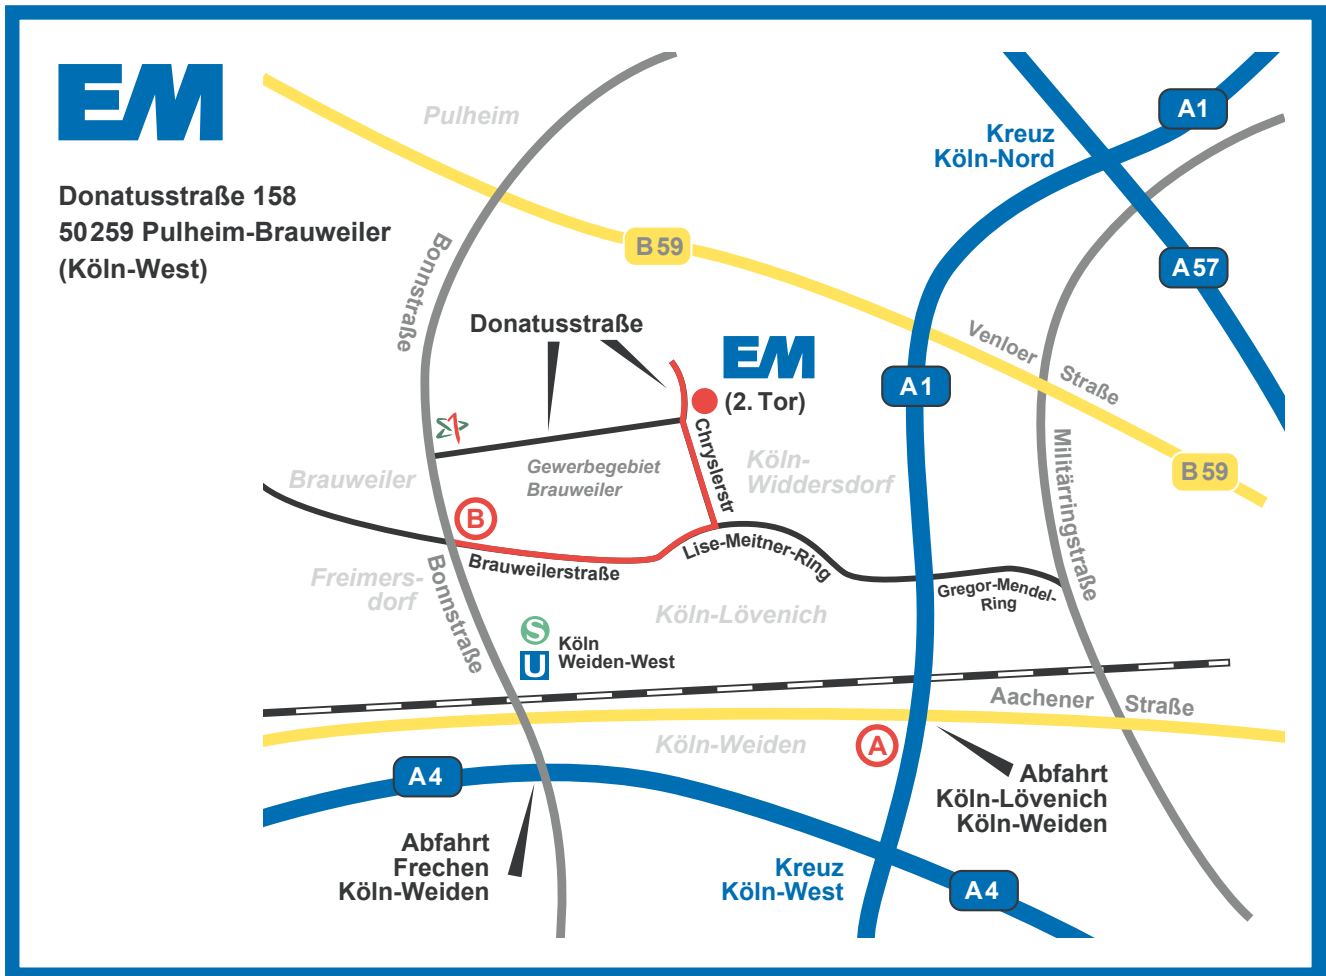

ANFAHRT

So finden Sie schnell zu uns:

← aus Richtung Olpe / Frankfurt -> Köln:

- an Autobahndreieck Heumar auf die **A4 Richtung Aachen**
- an Kreuz Köln-West auf die **A1 Richtung Dortmund**
- **Abfahrt Köln-Lövenich / Köln-Weiden** nehmen

... weiter bei **(A)**

↕ aus Richtung Koblenz / Dortmund -> Köln:

- **A61 / A1 Richtung Kreuz Köln-West**
- **Abfahrt Köln-Lövenich / Köln-Weiden** nehmen

...weiter bei **(A)**

→ aus Richtung Aachen -> Köln:

- **A4 Richtung Köln**
- **Abfahrt Frechen Richtung Köln-Weiden** fahren
- am Ende der Abfahrt **links** abbiegen auf die **Bonnstraße**
- nach ca.3km **rechts** abbiegen auf die **Brauweilerstraße**

...weiter bei **(B)**

... weiter bei **(B)**

(B)

- weiter geradeaus auf den **Lise-Meitner-Ring**
- **2. Ampel links** abbiegen auf die **Chryslerstraße**
- am Ende weiter geradeaus / rechts halten auf die **Donatusstraße**

● Sie finden uns auf der rechten Seite, Nr. 158